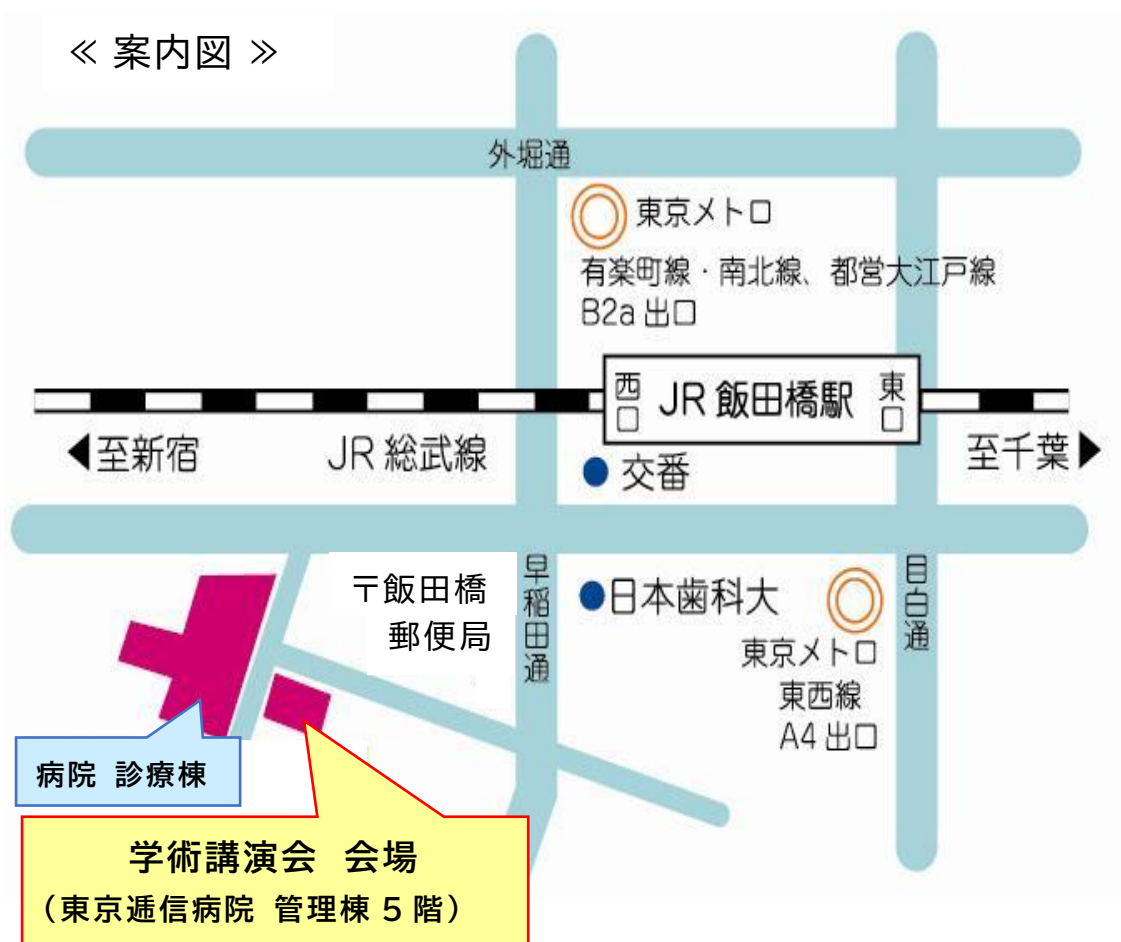

【会場のご案内】

講演会場は、管理棟（人間ドックセンターのある白い建物）の5階（小講堂）の予定です。

病棟・外来のある建物（診療棟）とは別の建物となりますので、お間違えのないようご注意ください。

※1階に人間ドックセンターのある白い建物です。

●交通のご案内

- ・JR総武線「飯田橋」駅西口 徒歩5分
- ・東京メトロ東西線、有楽町線、南北線、都営大江戸線「飯田橋」駅 徒歩6～9分